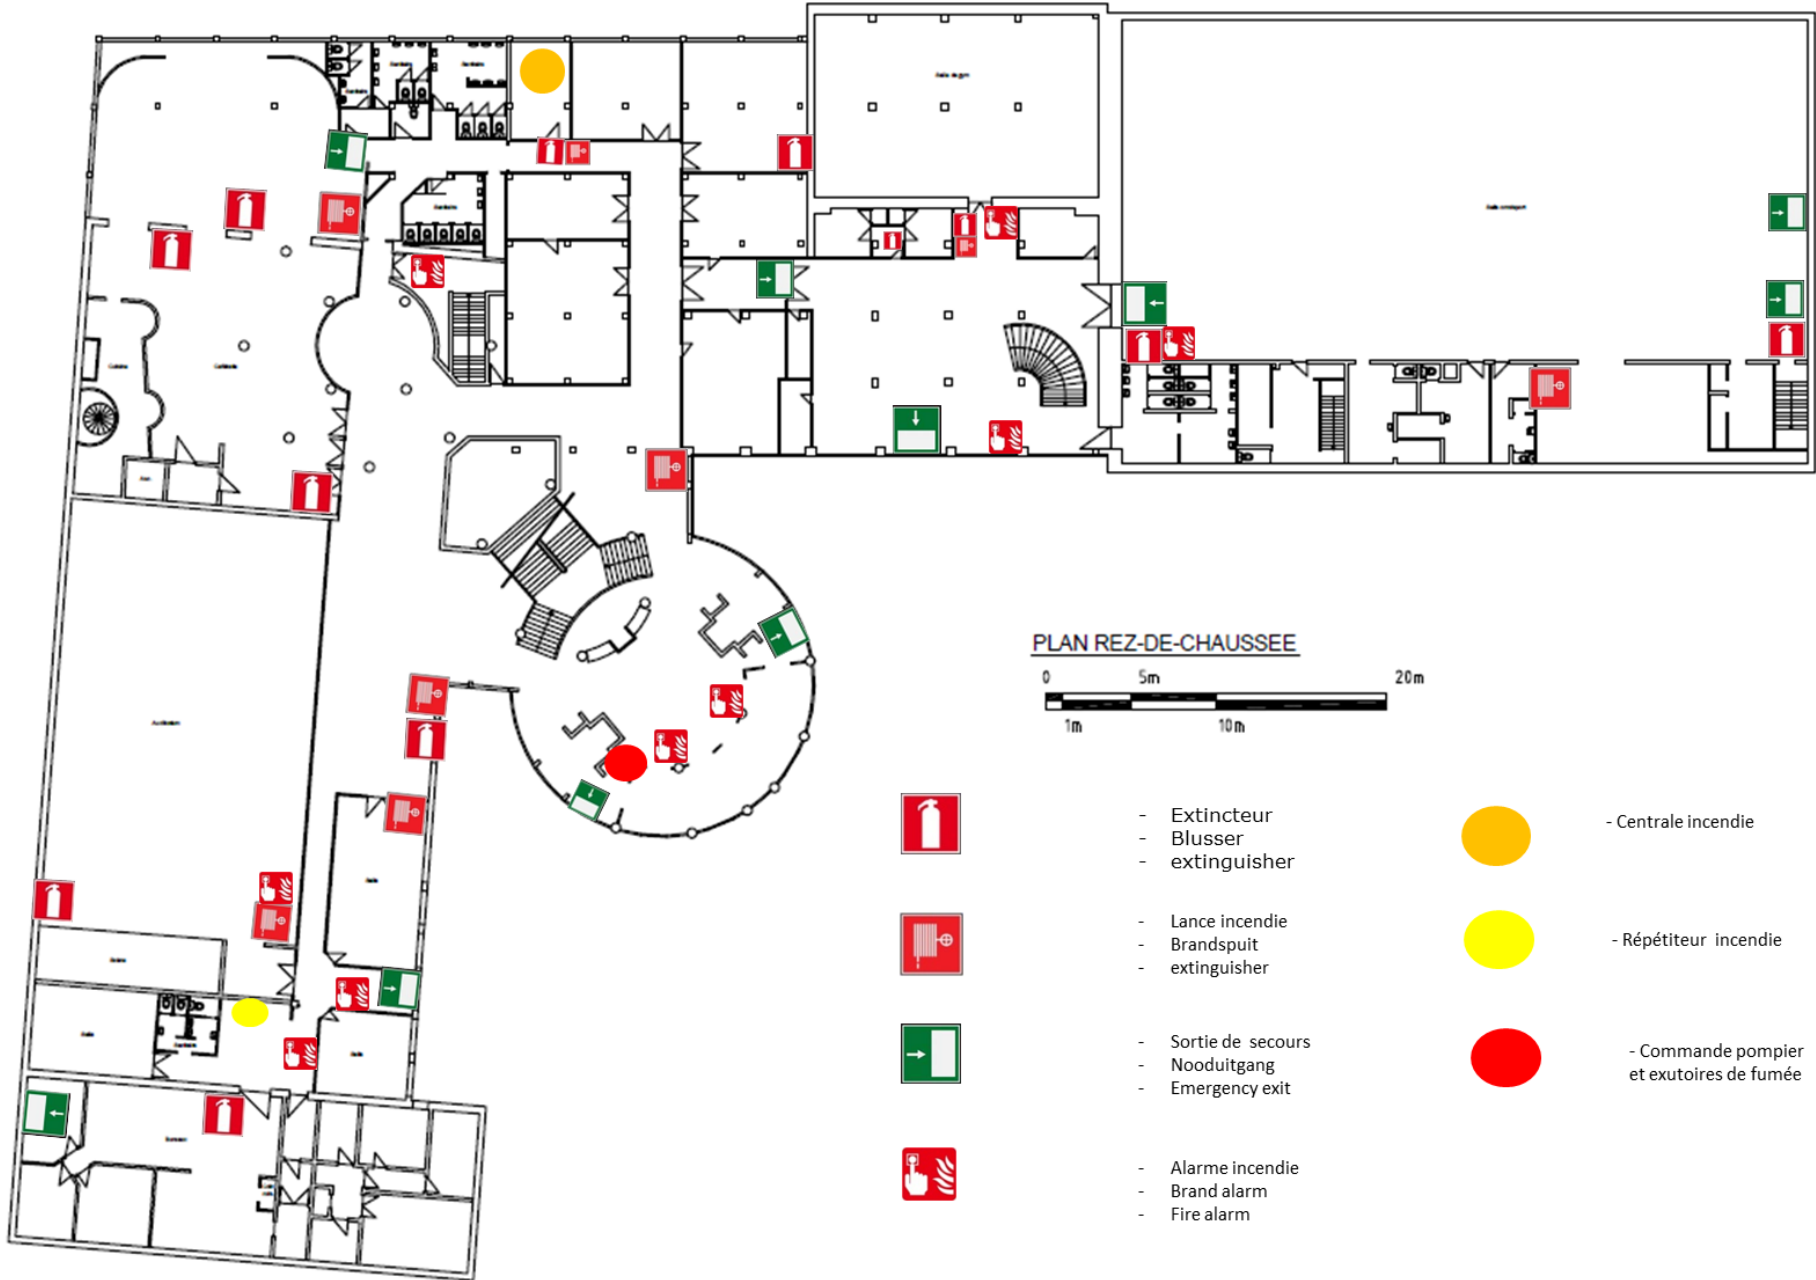

REF	DESCRIPTION	CHARACTERISTIQUES
0001		
0002		
0003		
0004		
0005		
0006		
0007		
0008		
0009		
0010		
0011		

LEGENDE
Extincteur
Blusser
Brandspuit
Cl

PLAN REZ-DE-CHAUSSEE

- Extincteur
- Blusser
- extinguisher

- Lance incendie
- Brandspuit
- extinguisher

- Sortie de secours
- Nooduitgang
- Emergency exit

- Alarme incendie
- Brand alarm
- Fire alarm

- Centrale incendie

- Répétiteur incendie

- Commande pompiers et exutoires de fumée