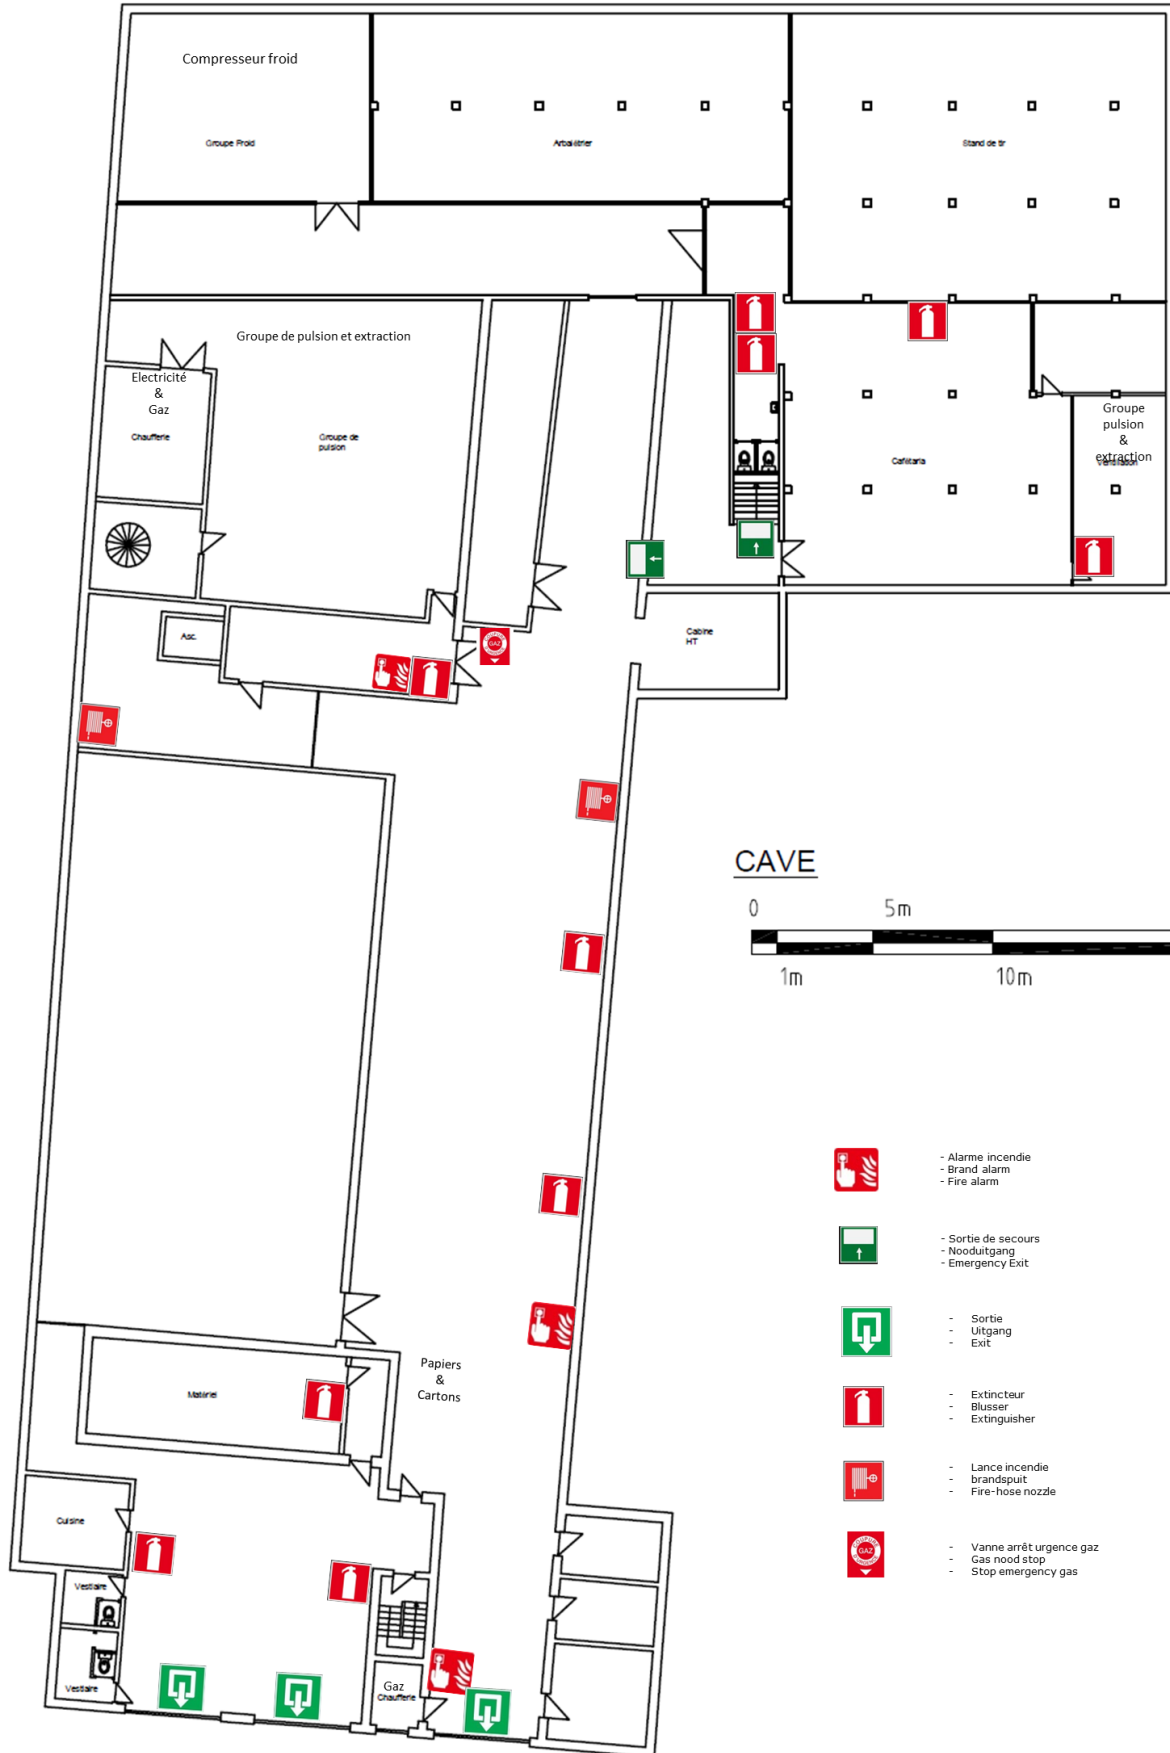

REF.	DESCRIPTION	CARACTERISTIQUE
1001		
1002		
1003		
1004		
1005		
1006		
1007		
1008		
0001		

LEGENDE	
Extincteur	EXT
Hydrant	HYDR
Sterput	ST
CV	CV

CAVE